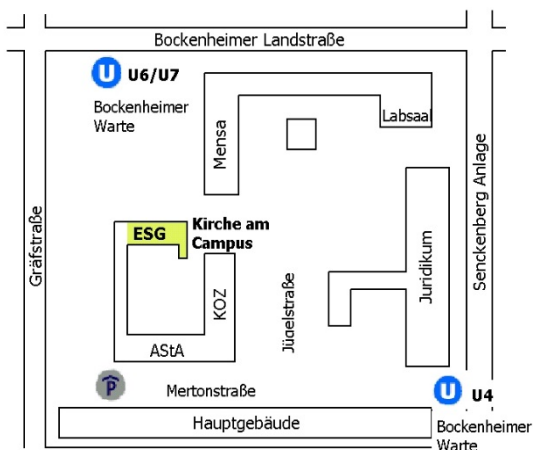

KIRCHE AM CAMPUS – immer um 19:30 Uhr

SOMMERKONZERT: Klarinette & Klavier

mit Studierenden der Hochschule für Musik, Frankfurt/Main

Hochschule für Musik
und Darstellende Kunst
Frankfurt am Main

STADT FRANKFURT AM MAIN

Donnerstag, 03.05.2018, 19:30 Uhr

Konzertreihe der Evang. Studierendengemeinde (ESG)
in Kooperation mit der Frankfurter Musikhochschule.

KIRCHE AM CAMPUS

Jügelstr. 1, 60325 Frankfurt am Main

Eintritt frei. Spenden erbeten.

Kontakt:

Sabine Rupp (ESG) Tel: 069 - 478 62 10-21

www.esg-frankfurt.de